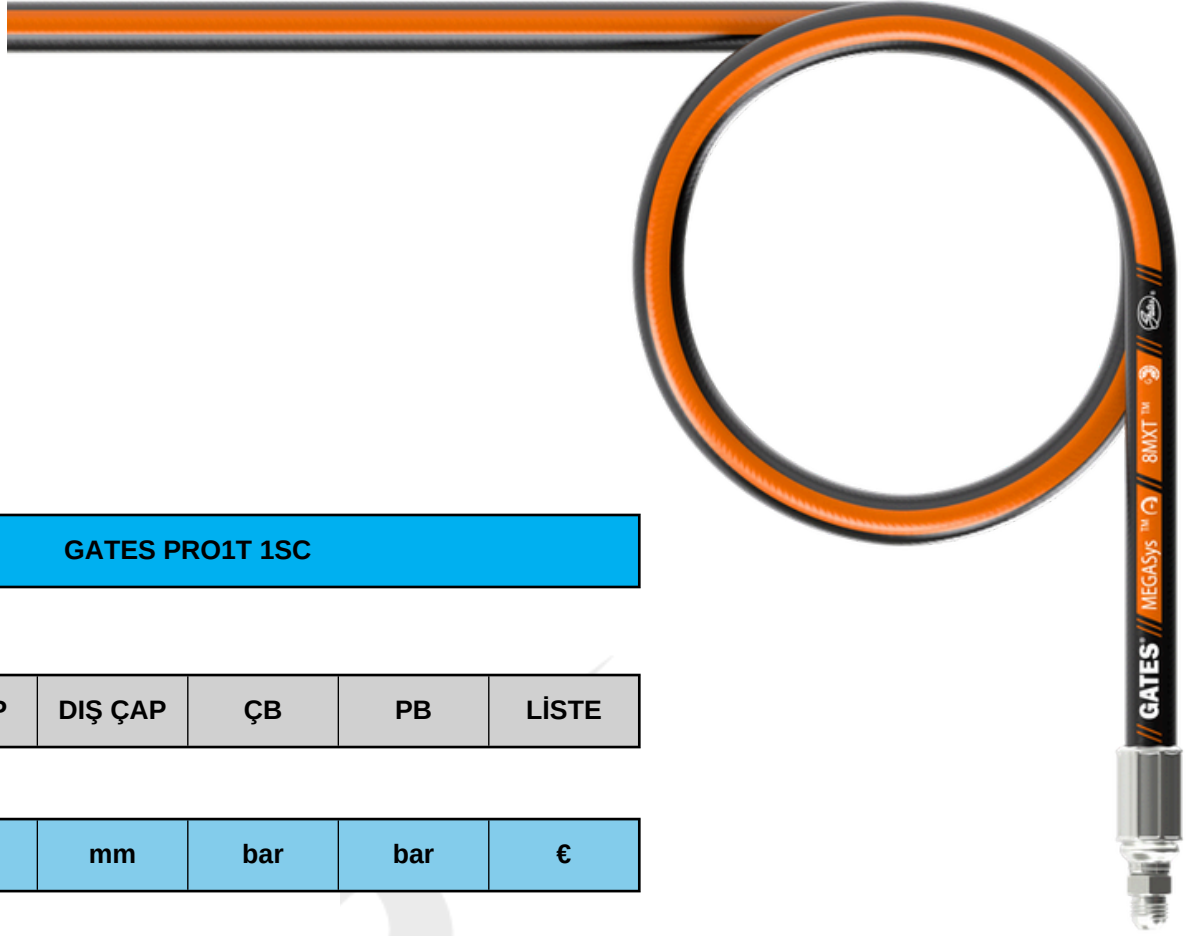

1 1/4" SU-10 (41MM DIŞ ÇAP)

125,00 ₺

1 1/2" SU-10 (47MM DIŞ ÇAP)

155,00 ₺

2" SU-10 (60MM DIŞ ÇAP)

200,00 ₺

| BETON ENJEKSİYON HORTUMLARI | | | |
|------------------------------------|---------------|----------------|------------------|
| 40 BAR | | | |
| ÖLÇÜ | İÇ ÇAP | DIŞ ÇAP | NET FİYAT |
| 1" | 25 | 37 | € 4,60 |
| 1" | 25 | 38 | € 4,84 |
| | 35 MM | | € 6,41 |
| | 50 MM | | € 9,68 |
| | 60 MM | | € 12,71 |
| | 63 MM | | € 12,95 |